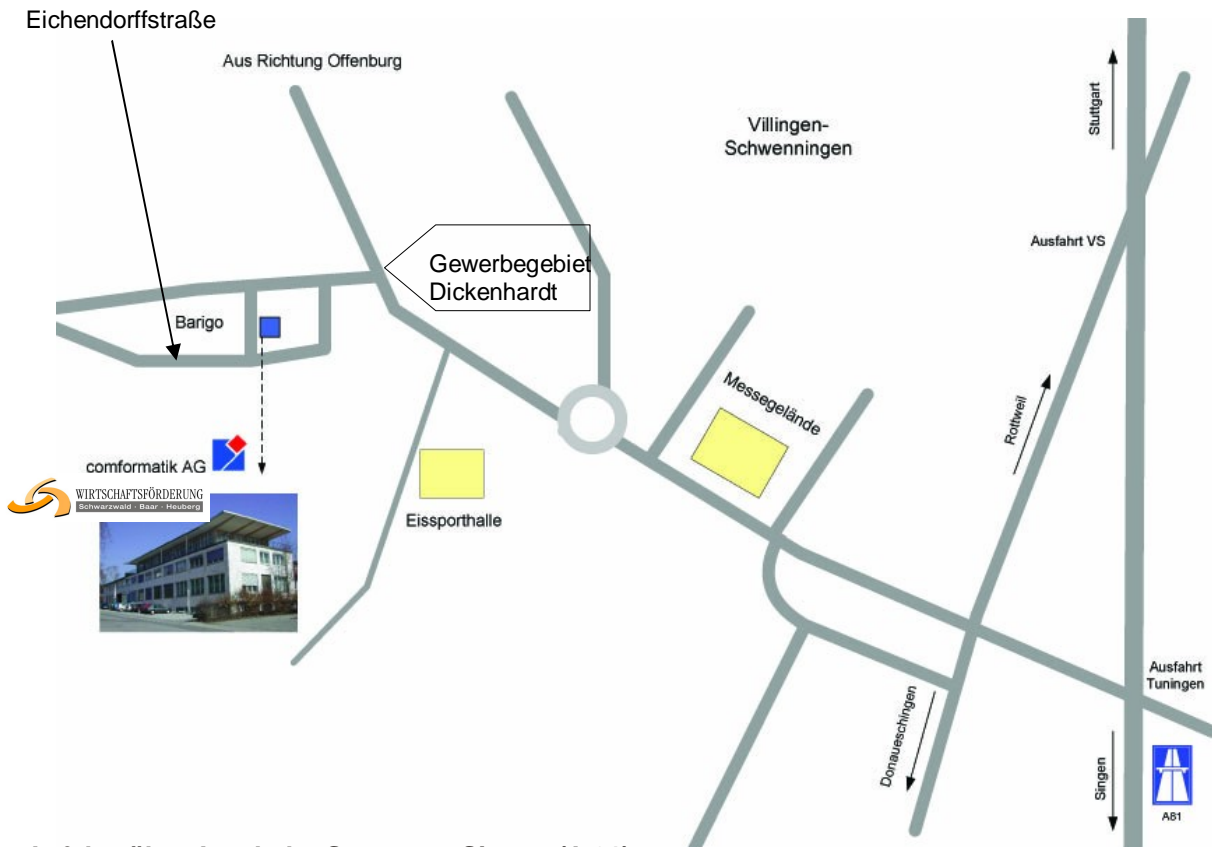

# Anfahrtsbeschreibung zur

WIRTSCHAFTSFÖRDERUNG  
Schwarzwald · Baar · Heuberg

Eichendorffstrasse 33  
78054 Villingen-Schwenningen

## Anfahrt über Autobahn Stuttgart - Singen (A 81)

1. Abfahrt Villingen-Schwenningen/Trossingen (Richtung VS-Schwenningen)
2. Richtung VS-Schwenningen-Süd (vor Messegelände) 1. Ampel geradeaus
3. Kreisverkehr geradeaus (Richtung Industriegebiet Dickenhardt)
4. Straßenverlauf folgen, bis es links in das Industriegebiet Dickenhardt geht
5. 2. Straße links (Eichendorffstraße), gegenüber Firma Barigo

## Anfahrt von Donaueschingen B27

1. Abfahrt Richtung VS-Schwenningen-Süd
2. Richtung VS-Schwenningen-Süd (vor Messegelände) 1. Ampel geradeaus
3. Kreisverkehr geradeaus (Richtung Industriegebiet Dickenhardt)
4. Straßenverlauf folgen, bis es links in das Industriegebiet Dickenhardt geht
5. 2. Straße links (Eichendorffstraße), gegenüber Firma Barigo

## Anfahrt von Offenburg - VS-Villingen B33

1. Auf der B33 in VS-Villingen die Abfahrt VS-Schwenningen / Villingen Mitte / Landratsamt abfahren
2. Danach rechts Richtung VS-Schwenningen weiterfahren
3. Nach ca. 3 km erreichen Sie VS-Schwenningen und fahren geradeaus bis zur 4. Ampel
4. Rechts abbiegen Richtung Autobahn Singen / Messegelände
5. Weiter geradeaus bis ca. 300 m nach der 2. Ampel. Dort rechts abbiegen Richtung Industriegebiet Dickenhardt
6. Bei der 2. Kreuzung nach links abbiegen in die Eichendorffstraße